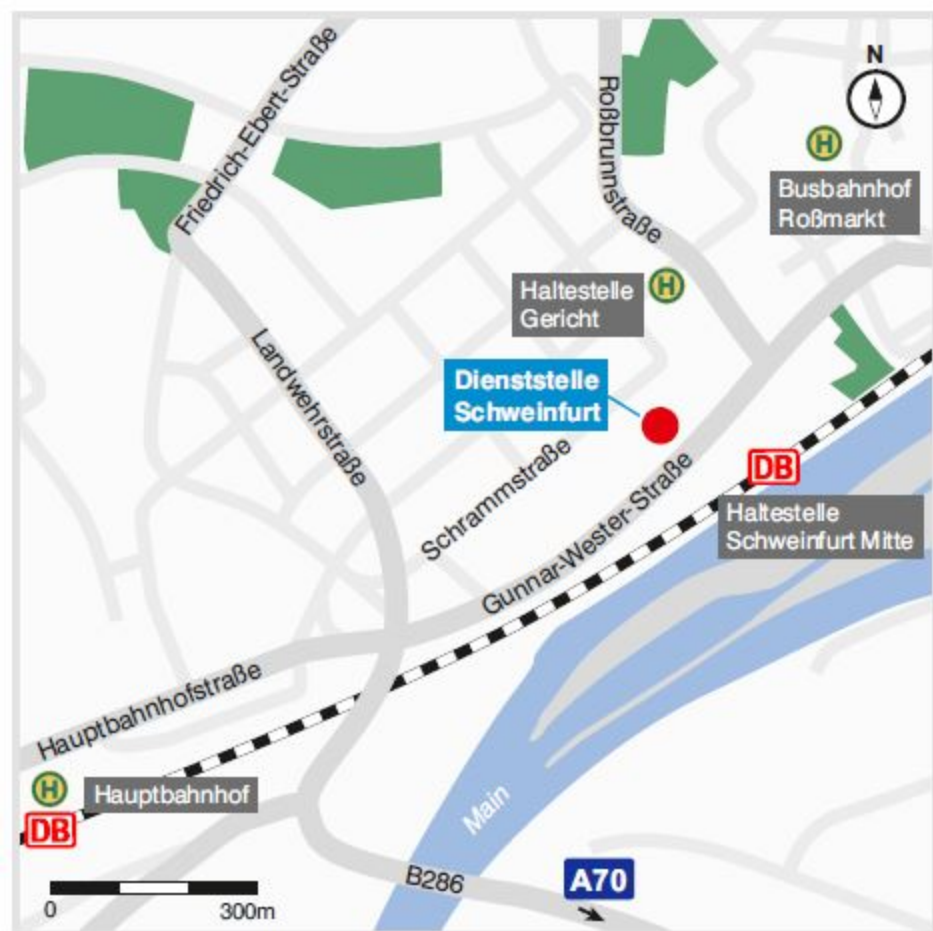

Dienststelle München

Besuchs- und Lieferanschrift
 St.-Martin-Straße 47
 81541 München

Postanschrift
 81532 München

Zentrale
 Tel. 089 2119-0, Fax -3410
 poststelle@statistik.bayern.de

Bibliothek
 Tel. 089 2119-3337, Fax -3843
 bibliothek@statistik.bayern.de

**Öffnungszeiten
 Bibliothek, Vertrieb und
 Verkaufsstelle**
 Mo. bis Fr. 9:00–12:00 Uhr
 sowie nach Vereinbarung

Dienststelle Schweinfurt

Besuchs- und Lieferanschrift
 Gunnar-Wester-Straße 6
 97421 Schweinfurt